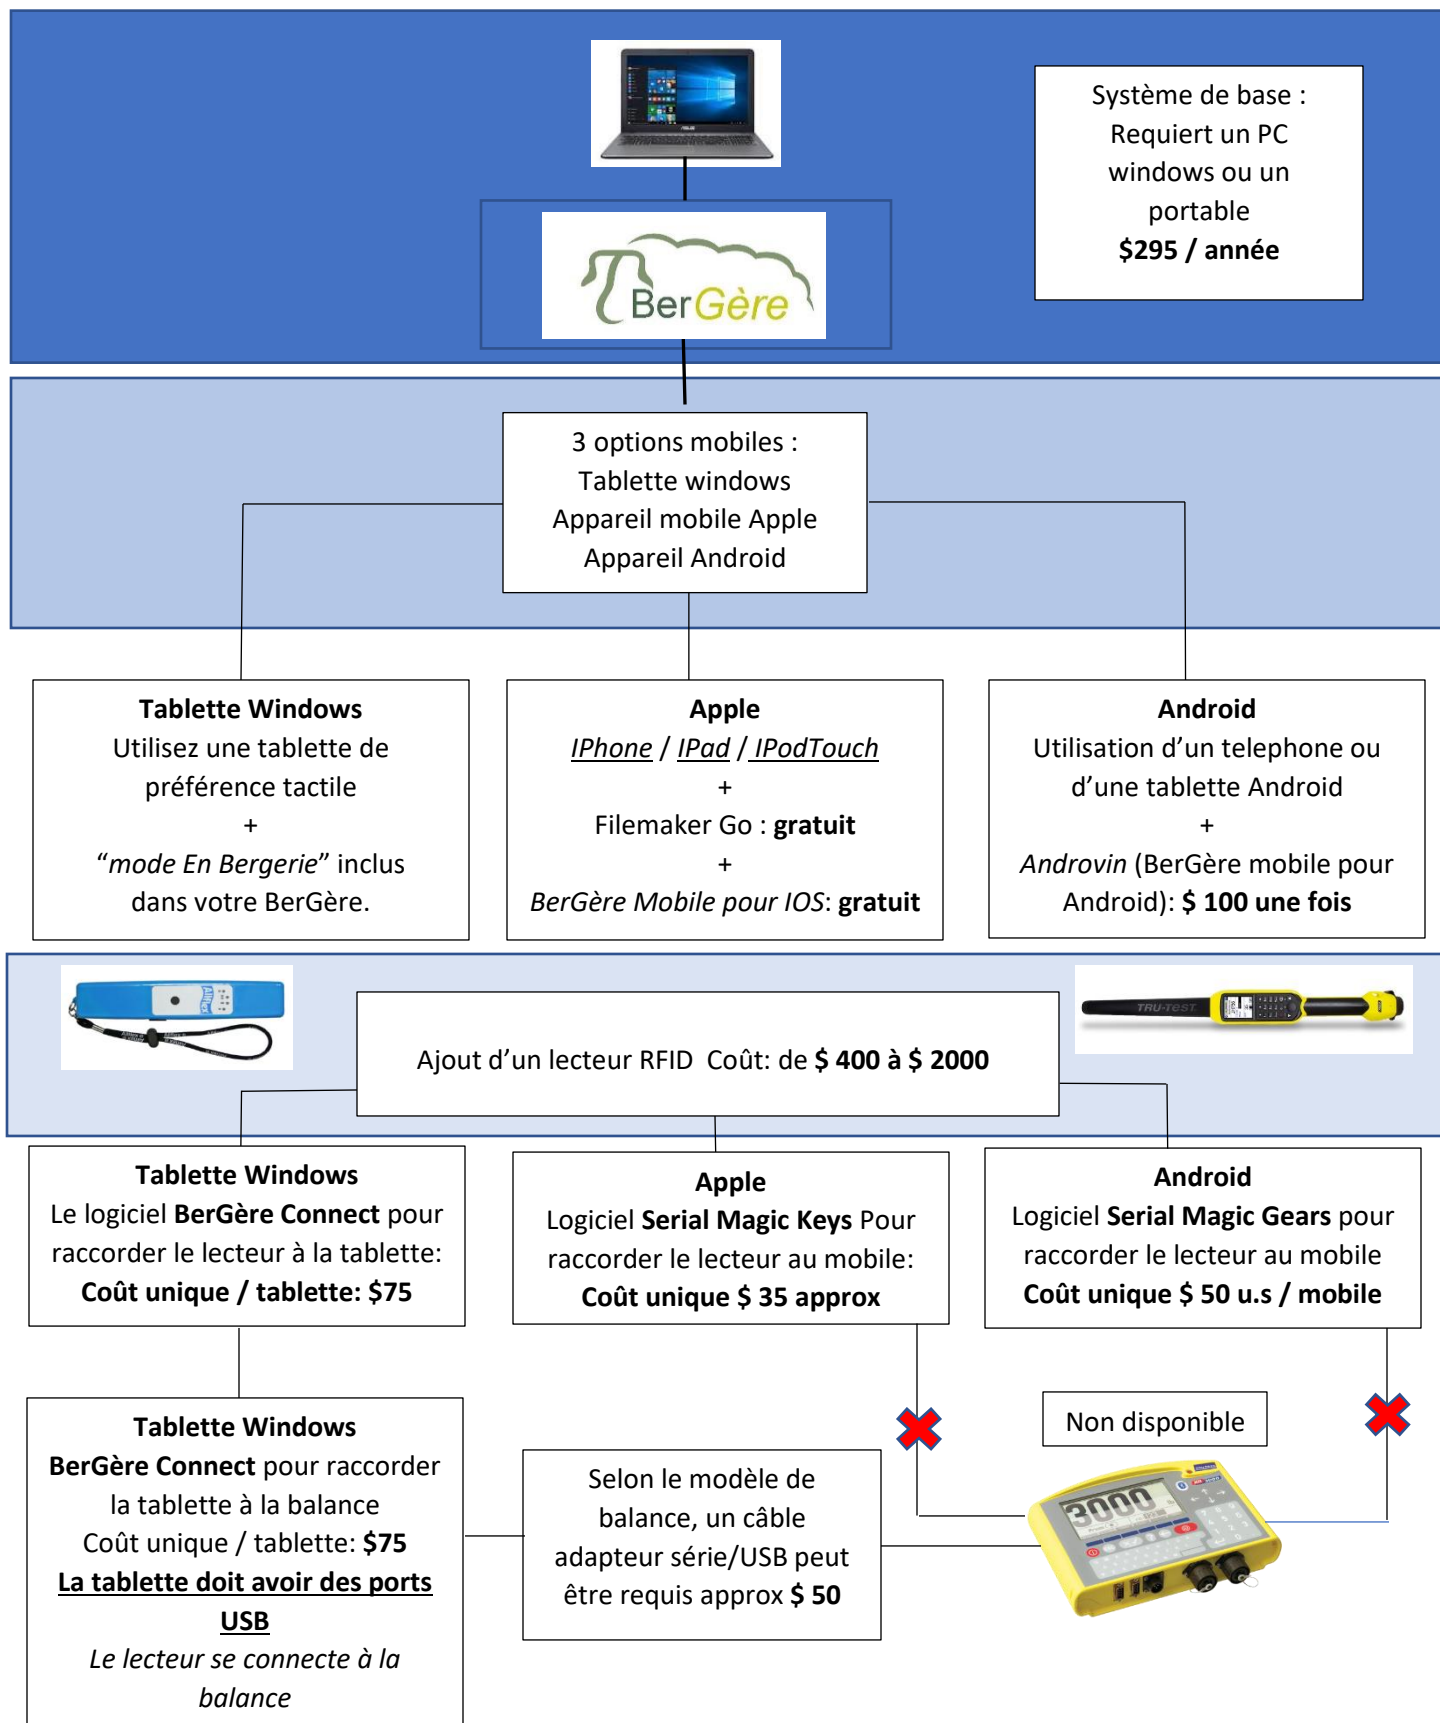

BerGère avec balances électroniques

BerGère avec un Workabout PRO (PSION)

Système de base :
Requiert un PC
windows ou un
portable
\$295 / année

BerGère avec appareils mobiles

Notes :

- Seulement la version Windows peut se raccorder à une balance électronique (ref à la chartre avec balances)
- Apple: seuls les lecteurs Allflex RS 420, LPR ou Trutest SRS / XRS sont compatibles
- Toutes configurations requièrent un abonnement valide à BerGère
- Le moins cher est d'utiliser un mobile que vous avez déjà

(1) Option préférée: Ipod Touch avec lecteur LPR approx. \$700 +Tx

(2) Version Android minimale : 4,0