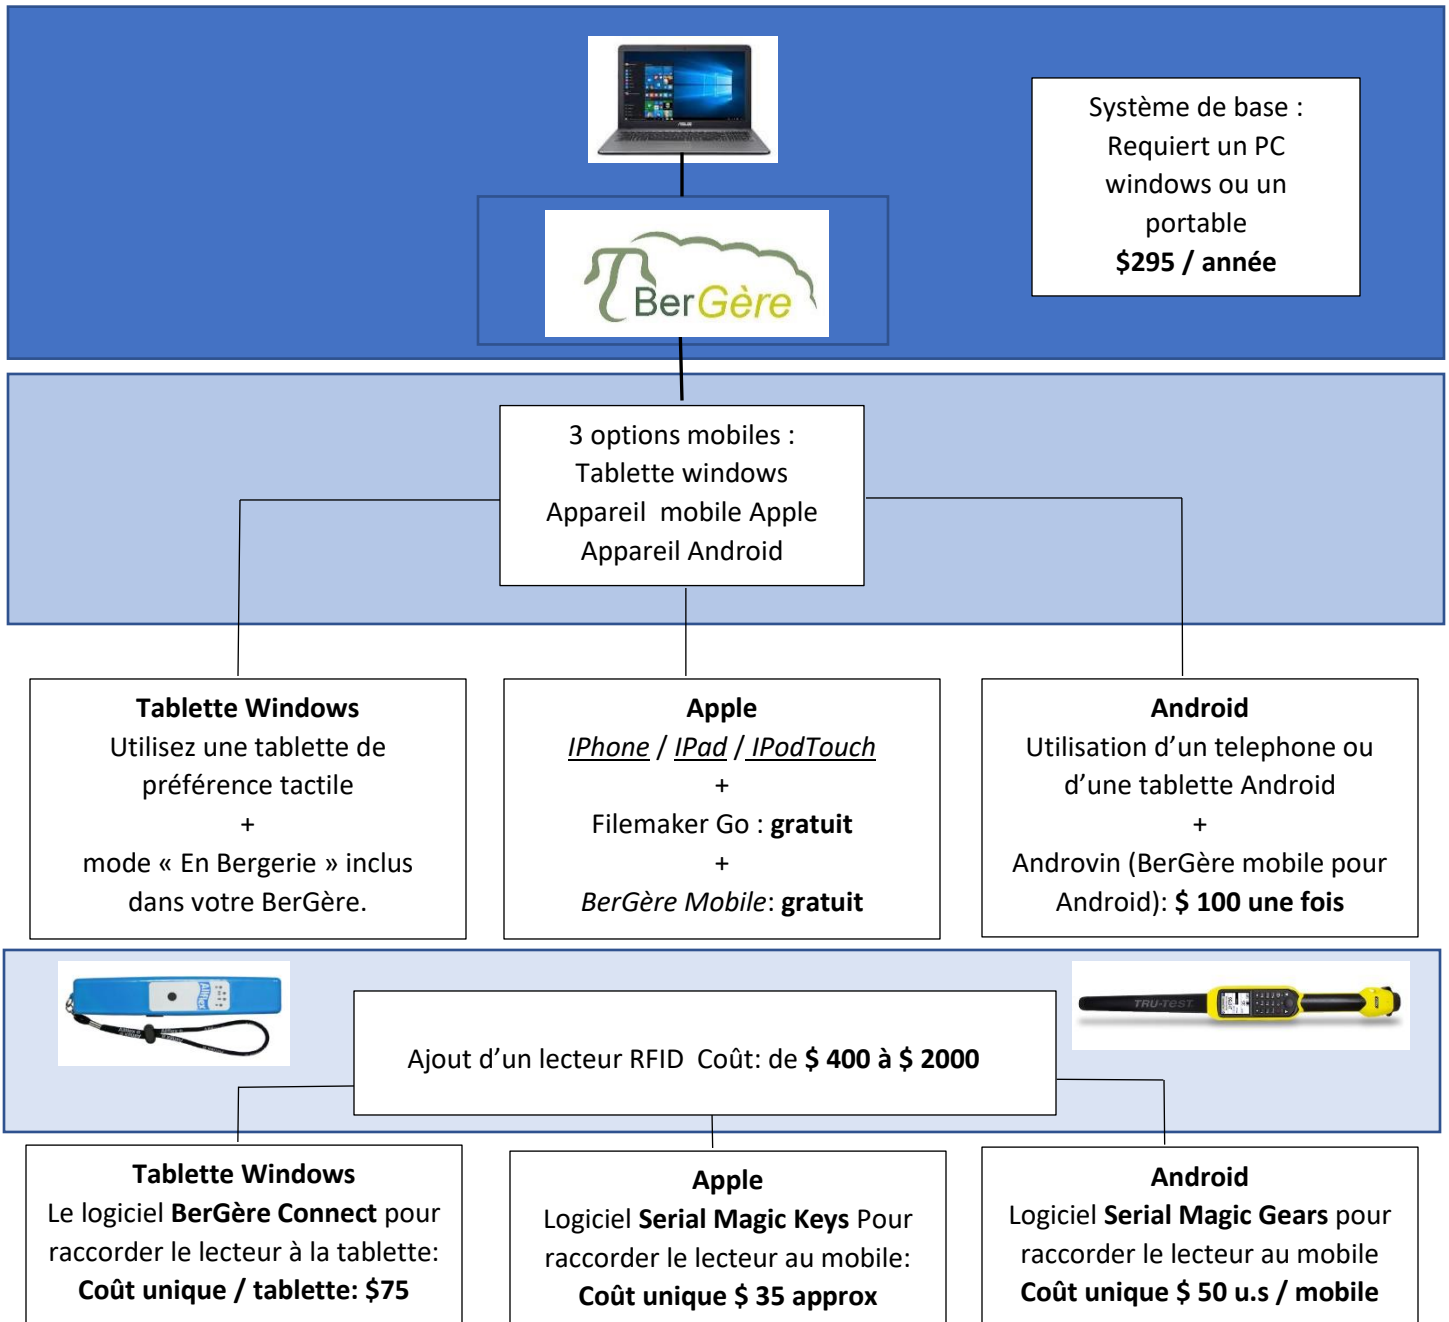

BerGère avec balances électroniques

BerGère avec un Workabout PRO (PSION)

Système de base :
Requiert un PC
windows ou un
portable
\$295 / année

BerGère avec appareils mobiles

Notes :

- Seulement la version Windows peut se raccorder à une balance électronique (ref à la chartre avec balances)
- Apple: seuls les lecteurs Allflex RS 420, LPR ou Trutest SRS / XRS sont compatibles
- Toutes configurations requièrent un abonnement valide à BerGère
- Le moins cher est d'utiliser un mobile que vous avez déjà

(1) Option préférée: Ipod Touch avec lecteur LPR approx. \$700 +Tx

(2) Version Android minimale : 4,0