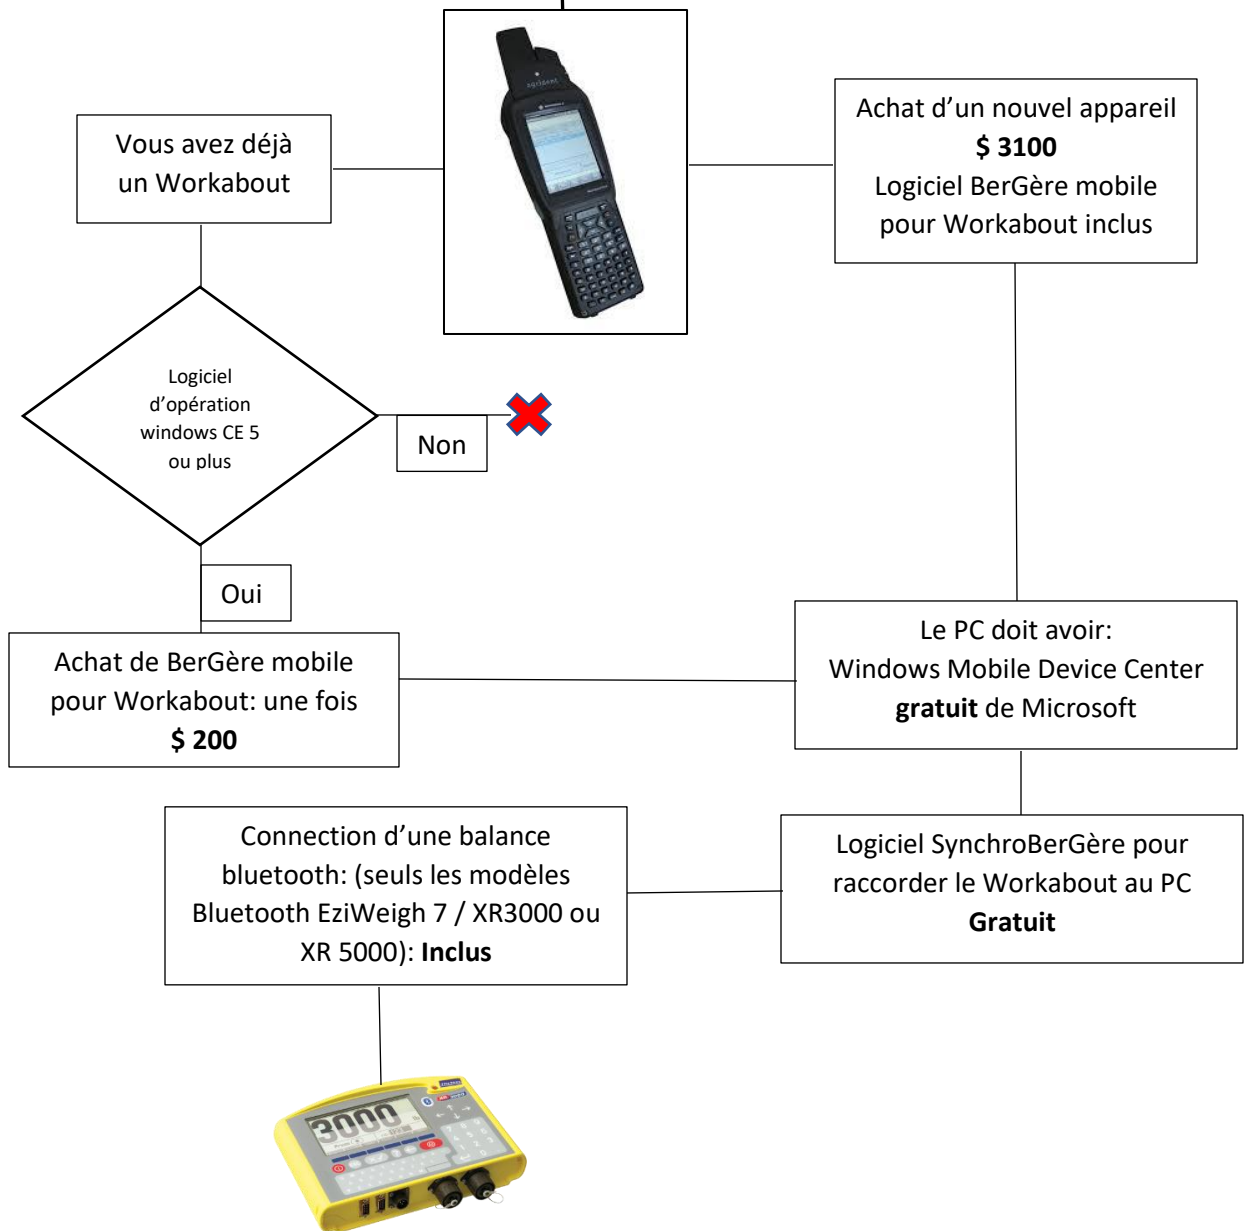

BerGère avec balances électroniques

BerGère avec un Workabout PRO (PSION)

Système de base :
Requiert un PC
windows ou un
portable
\$295 / année

BerGère avec appareils mobiles

Notes :

- Seulement la version Windows peut se raccorder à une balance électronique (ref à la chartre avec balances)
- Apple: seuls les lecteurs Allflex RS 420, LPR ou Trutest SRS / XRS sont compatibles
- Toutes configurations requièrent un abonnement valide à BerGère
- Le moins cher est d'utiliser un mobile que vous avez déjà

(1) Option préférée: Ipod Touch avec lecteur LPR approx. \$700 +Tx

(2) Version Android minimale : 4,0